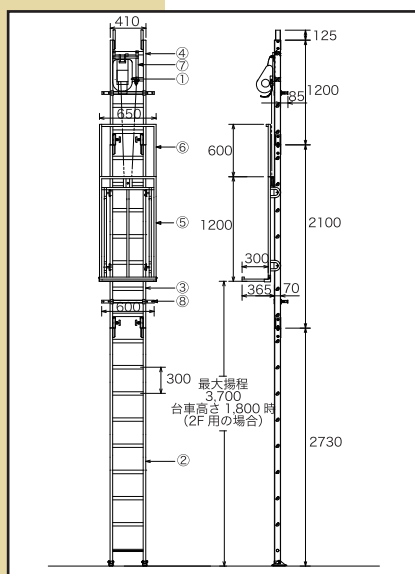

省スペースで簡単に設置可能な室内用荷揚げ機 スペースリフト

UP620

WI-62-21m
最大積載量 100kg
WI-62RC-21m
最大積載量 100kg

設置現場に合わせてレールの長さ、台車の大きさ、ウインチの仕様をオーダーメイドで制作可能です。

コードレス無線リモコンタイプのウインチも使用できます。

省スペースで簡単に設置可能な室内用仮設リフト「スペースリフト」

シンプルに設計された「スペースリフト」は建築現場での荷揚げリフト以外に、倉庫、店舗、工場等のあらゆる現場で仮設リフトとして活躍しています。

60kg吊のウインチで動滑車を使用する事で、速度は標準の半分になりますが、100kgまで吊上げられる構造で使用できます。

階段開口部等に簡単に設置できます。

倉庫、店舗、工場等のあらゆる現場で仮設リフトとしても活躍しています。

スペースリフト

■2階用セット

型番：UP620

【製品構成】	数量	重量
②下部レール2.7m	1	10kg
③中間レール2.1m	1	9kg
④中間レール1.2m	1	6kg
⑤台車1200×650×300	1	17kg
⑥台車補助枠 600×650	1	3.5kg
⑦ウインチベース (シャックル付)	1	2kg
⑧レール固定金具 (S)(2階用2個)	2	1.5kg